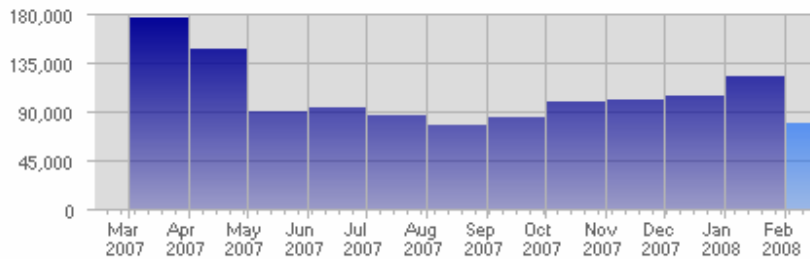

La Trabajadera nace con la idea de dar cobertura a todos los temas relacionados con la Semana Santa de Jerez y en especial el mundo de la "costalera". Nuestra Web forma parte de un grupo de portales tales como www.mundobandas.es, la mayor base de datos de bandas de España; www.dejerez.com, cientos de fotografías de todos los rincones de la ciudad, www.forocofrade.com, comunidad forera sobre Semana Santa única en nuestra ciudad con más de 4.000 usuarios; www.rociorocio.com, portal dedicado a la romería de Almonte con un sin fin de imágenes y material multimedia; www.latrabajadera.org, portal noticiario actualizado diariamente y referencia en la actualidad cofrade jerezana en Internet, y por último www.latrabajadera.com, portal cofrade con un sin fin de documentación sobre todo lo relacionado con la Semana Santa líder en nuestra ciudad con más de 3.000 visitas diarias, viéndose duplicado en fechas cercanas a la Semana Mayor.

Avanzamos y crecemos en contenidos, visitas y pretensiones, porque creemos en nuestro trabajo y podemos demostrar con hechos el por qué somos, gracias a Internet, el medio de comunicación más efectivo y rápido del siglo XXI del que se puede beneficiar, sin lugar a dudas, con su publicidad.

A continuación os detallamos los gráficos de las estadísticas de las visitas de nuestro portal:

		irison					
Usage Breakdown		Sep, 2007	Oct, 2007	Nov, 2007	Dec, 2007	Jan, 2008	Feb 2008
1.	Visits	86,001	100,420	102,267	104,499	123,390	79,931 Forecast 93,492.54
2.	Page Views	233,696	338,979	394,712	382,465	451,702	327,811 Forecast 384,266.46
3.	Page Views Per Visit	2.72	3.38	3.86	3.66	3.66	4.10 Forecast 3.47
4.	Time Spent Per Visit	00:05:28	00:05:39	00:06:04	00:06:15	00:06:22	00:06:41 Forecast 00:06:03
5.	Hits	4,872,016	5,863,202	6,032,129	5,778,410	6,933,989	5,180,929 Forecast 6,028,750.62
6.	Downloads	87,650	28,972	42,480	46,371	46,051	35,859 Forecast 43,126.54
7.	Bandwidth	116.05 GB	154.31 GB	152.75 GB	147.86 GB	204.80 GB	126.04 GB Forecast 166.26 GB